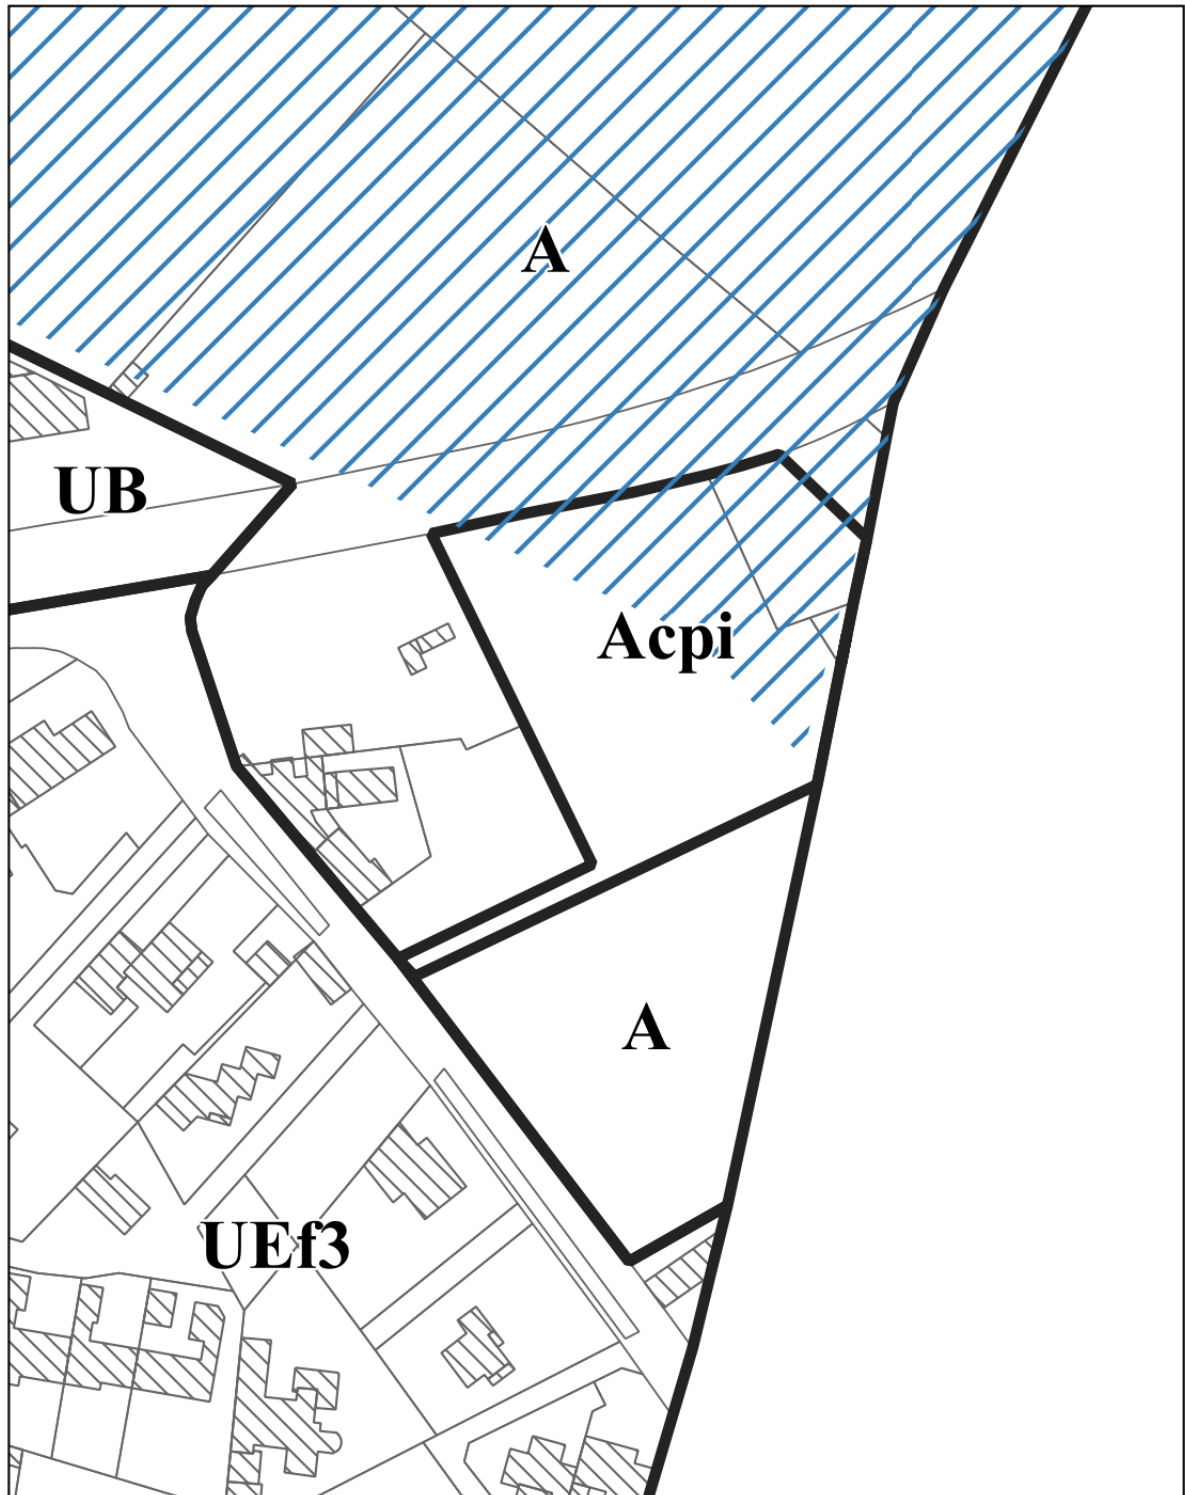

ROBION

DEPARTEMENT DE VAUCLUSE

SOLIHA
SOLIDAIRES POUR L'HABITAT

VAUCLUSE

Conçu par	COMMUNE
Dressé par	SOLIHA Vaucluse
JB.PORHEL	Responsable pôle Urbanisme
G.JUDAS	Assistant d'études Urbanisme

PIECE N° **2**

Plan Local d'Urbanisme

Mise en Compatibilité

Extrait de zonage

Echelle : 1 / 1500

29/11/2023

EXTRAIT DE ZONAGE

Zones

Secteurs soumis aux aléas inondations